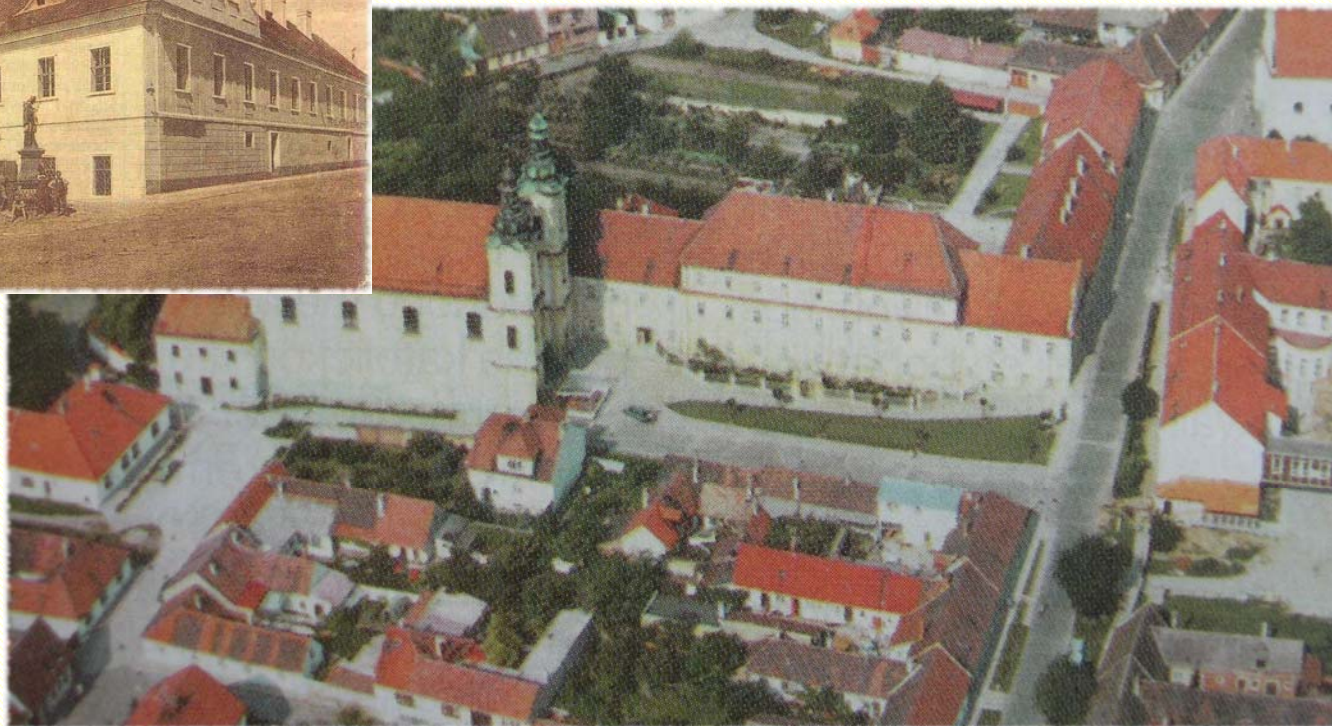

Univerzita ve Vídni

Nová budova univerzity
1884, Fotoarchiv MJVM
Zlín

Vídeň 2006,
<http://de.wikipedia.org>

Piaristické gymnázium ve Strážnici

Stav z roku 1923,
Archiv Městského muzea ve Strážnici,
Reprodukce v: *Malovaný kraj* 6/2000, s. 15.