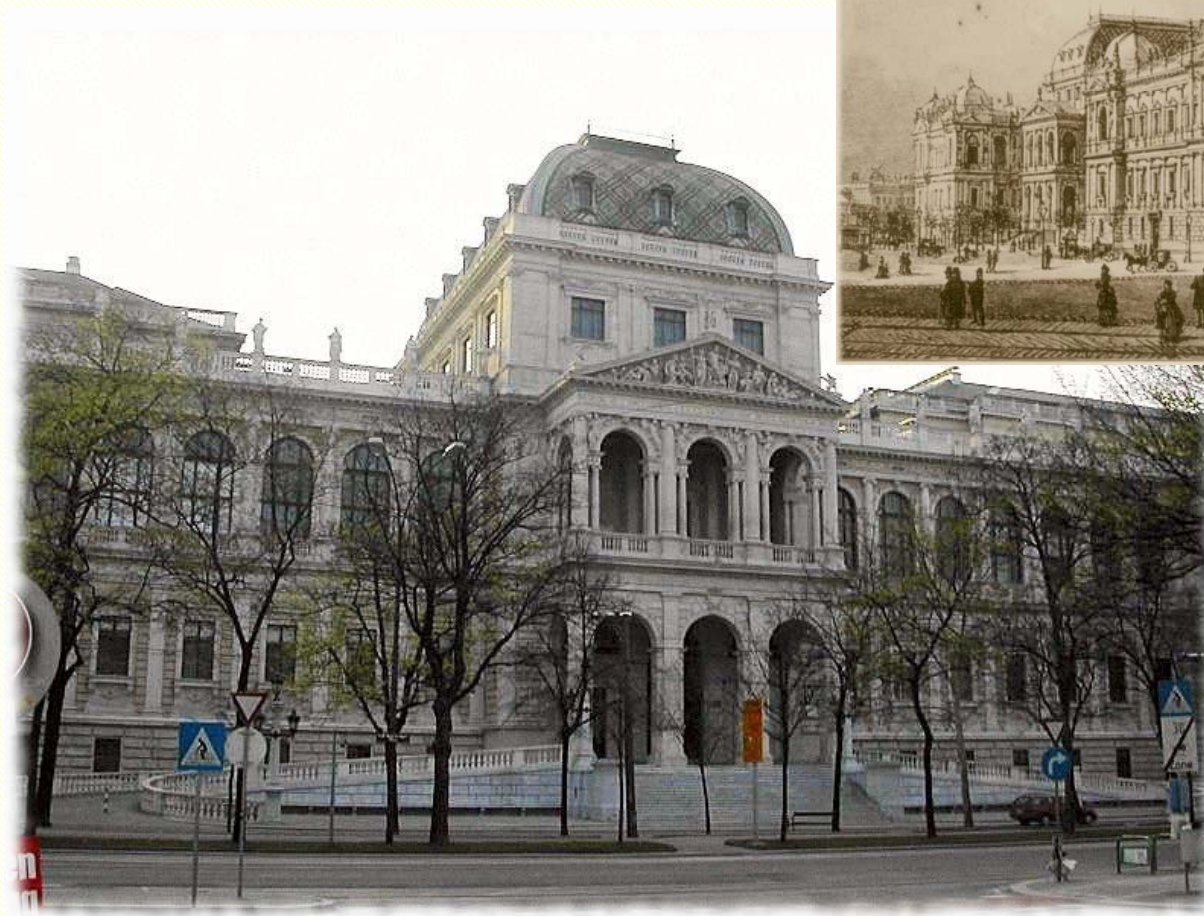

Univerzita ve Vídni

Nová budova univerzity
1884, Fotoarchiv MJVM
Zlín

Vídeň 2006,
<http://de.wikipedia.org>

Piaristické gymnázium ve Strážnici

Stav z roku 1923,
Archiv Městského muzea ve Strážnici,
Reprodukce v: *Malovaný kraj* 6/2000, s. 15.